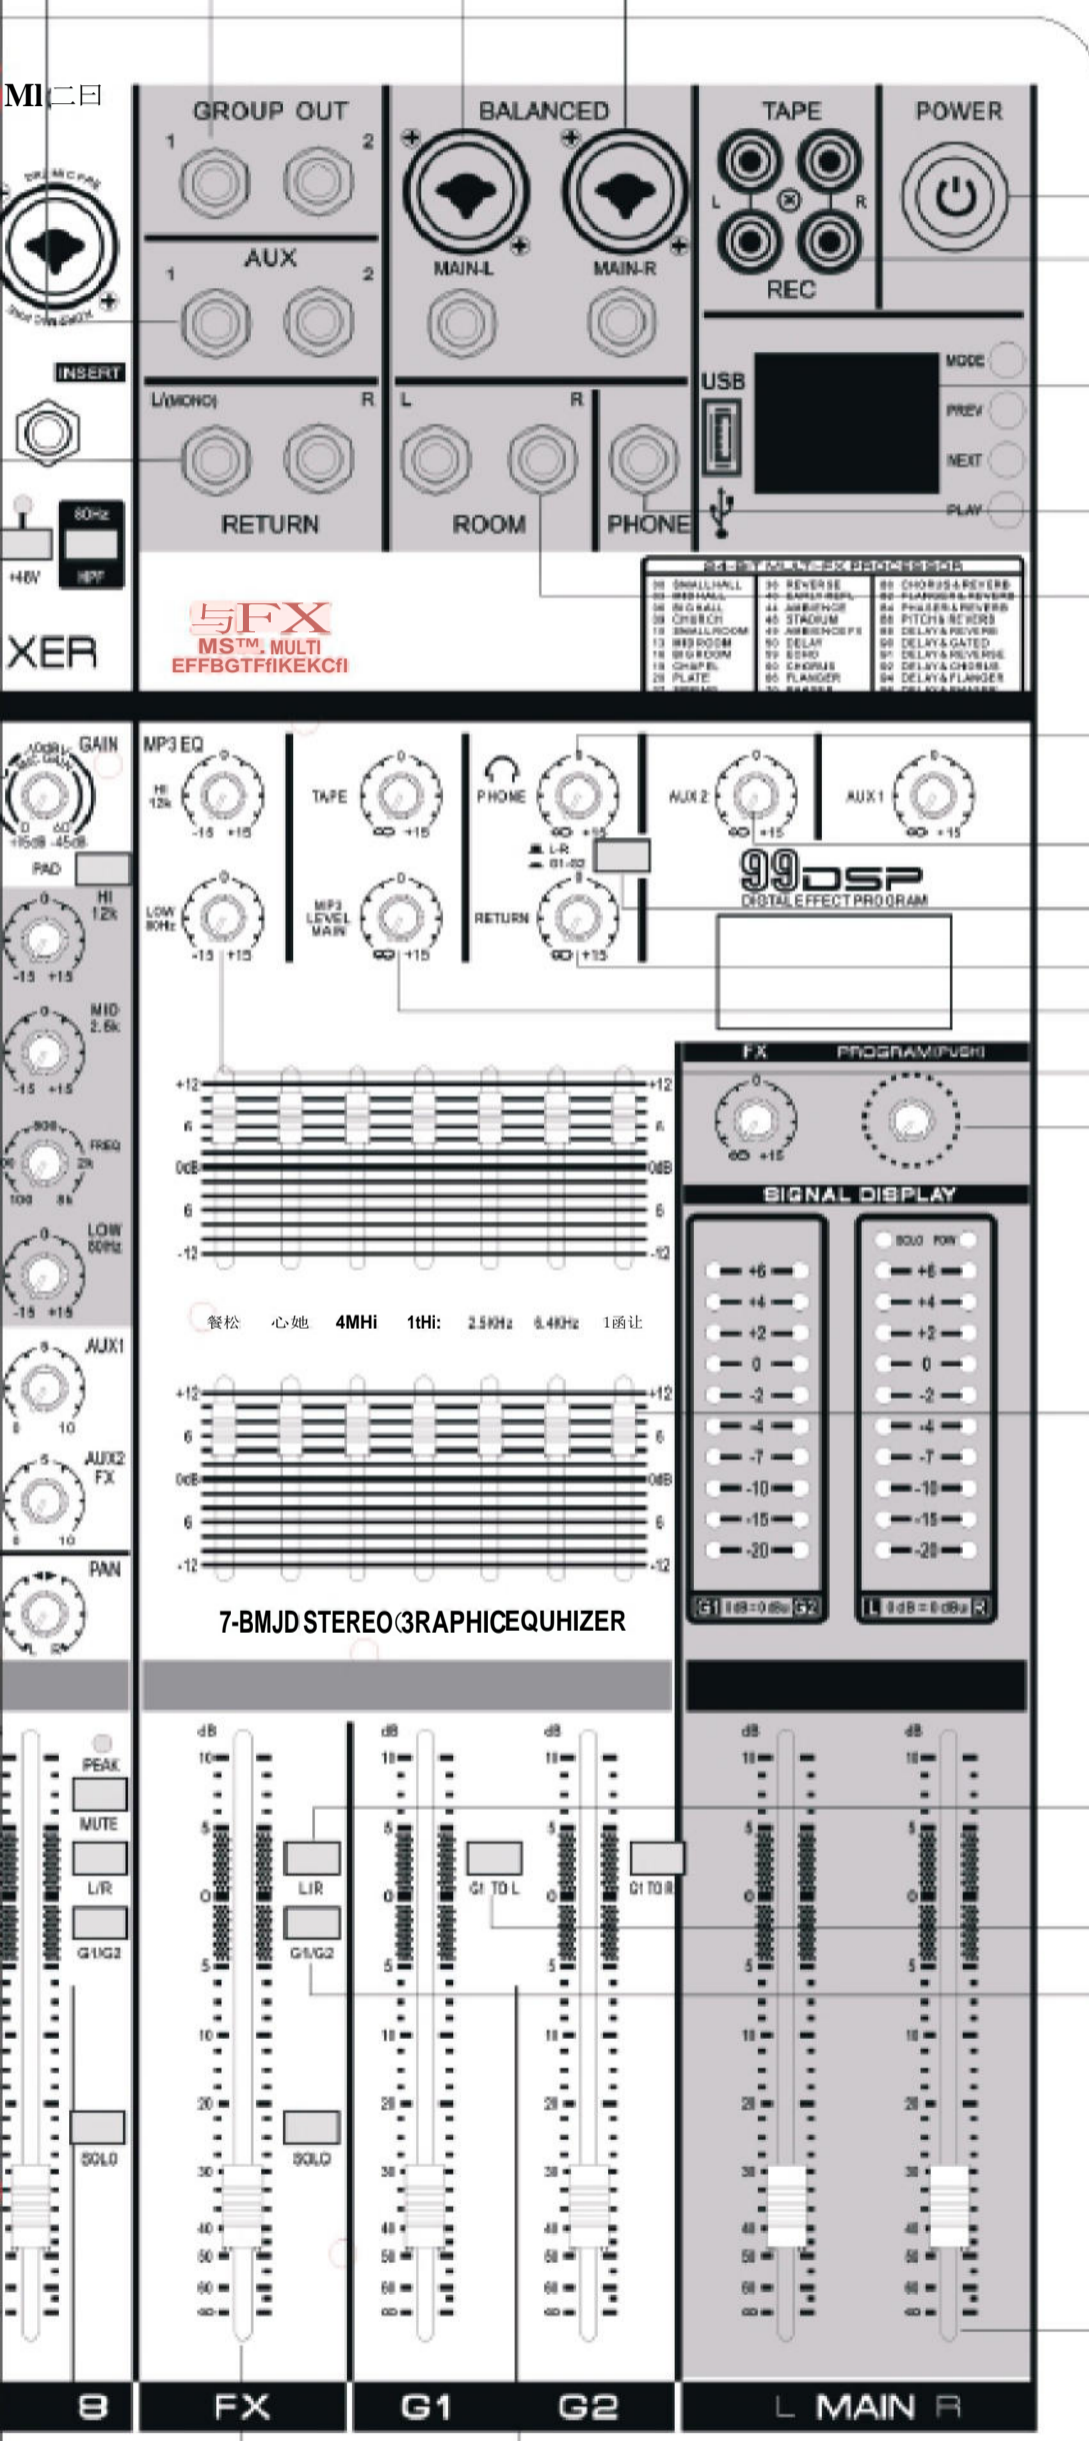

Переключатель группового канала

Мониторный переключатель

Фейдер уровня

(AUX ВВЫХОД)

(Групповой вывод)

(ВЫХОД ОСНОВНОГО КАНАЛА)

(ВЫХОДНАЯ ГРОМКОСТЬ ОСНОВНОГО КАНАЛА)

(переключатель питания)