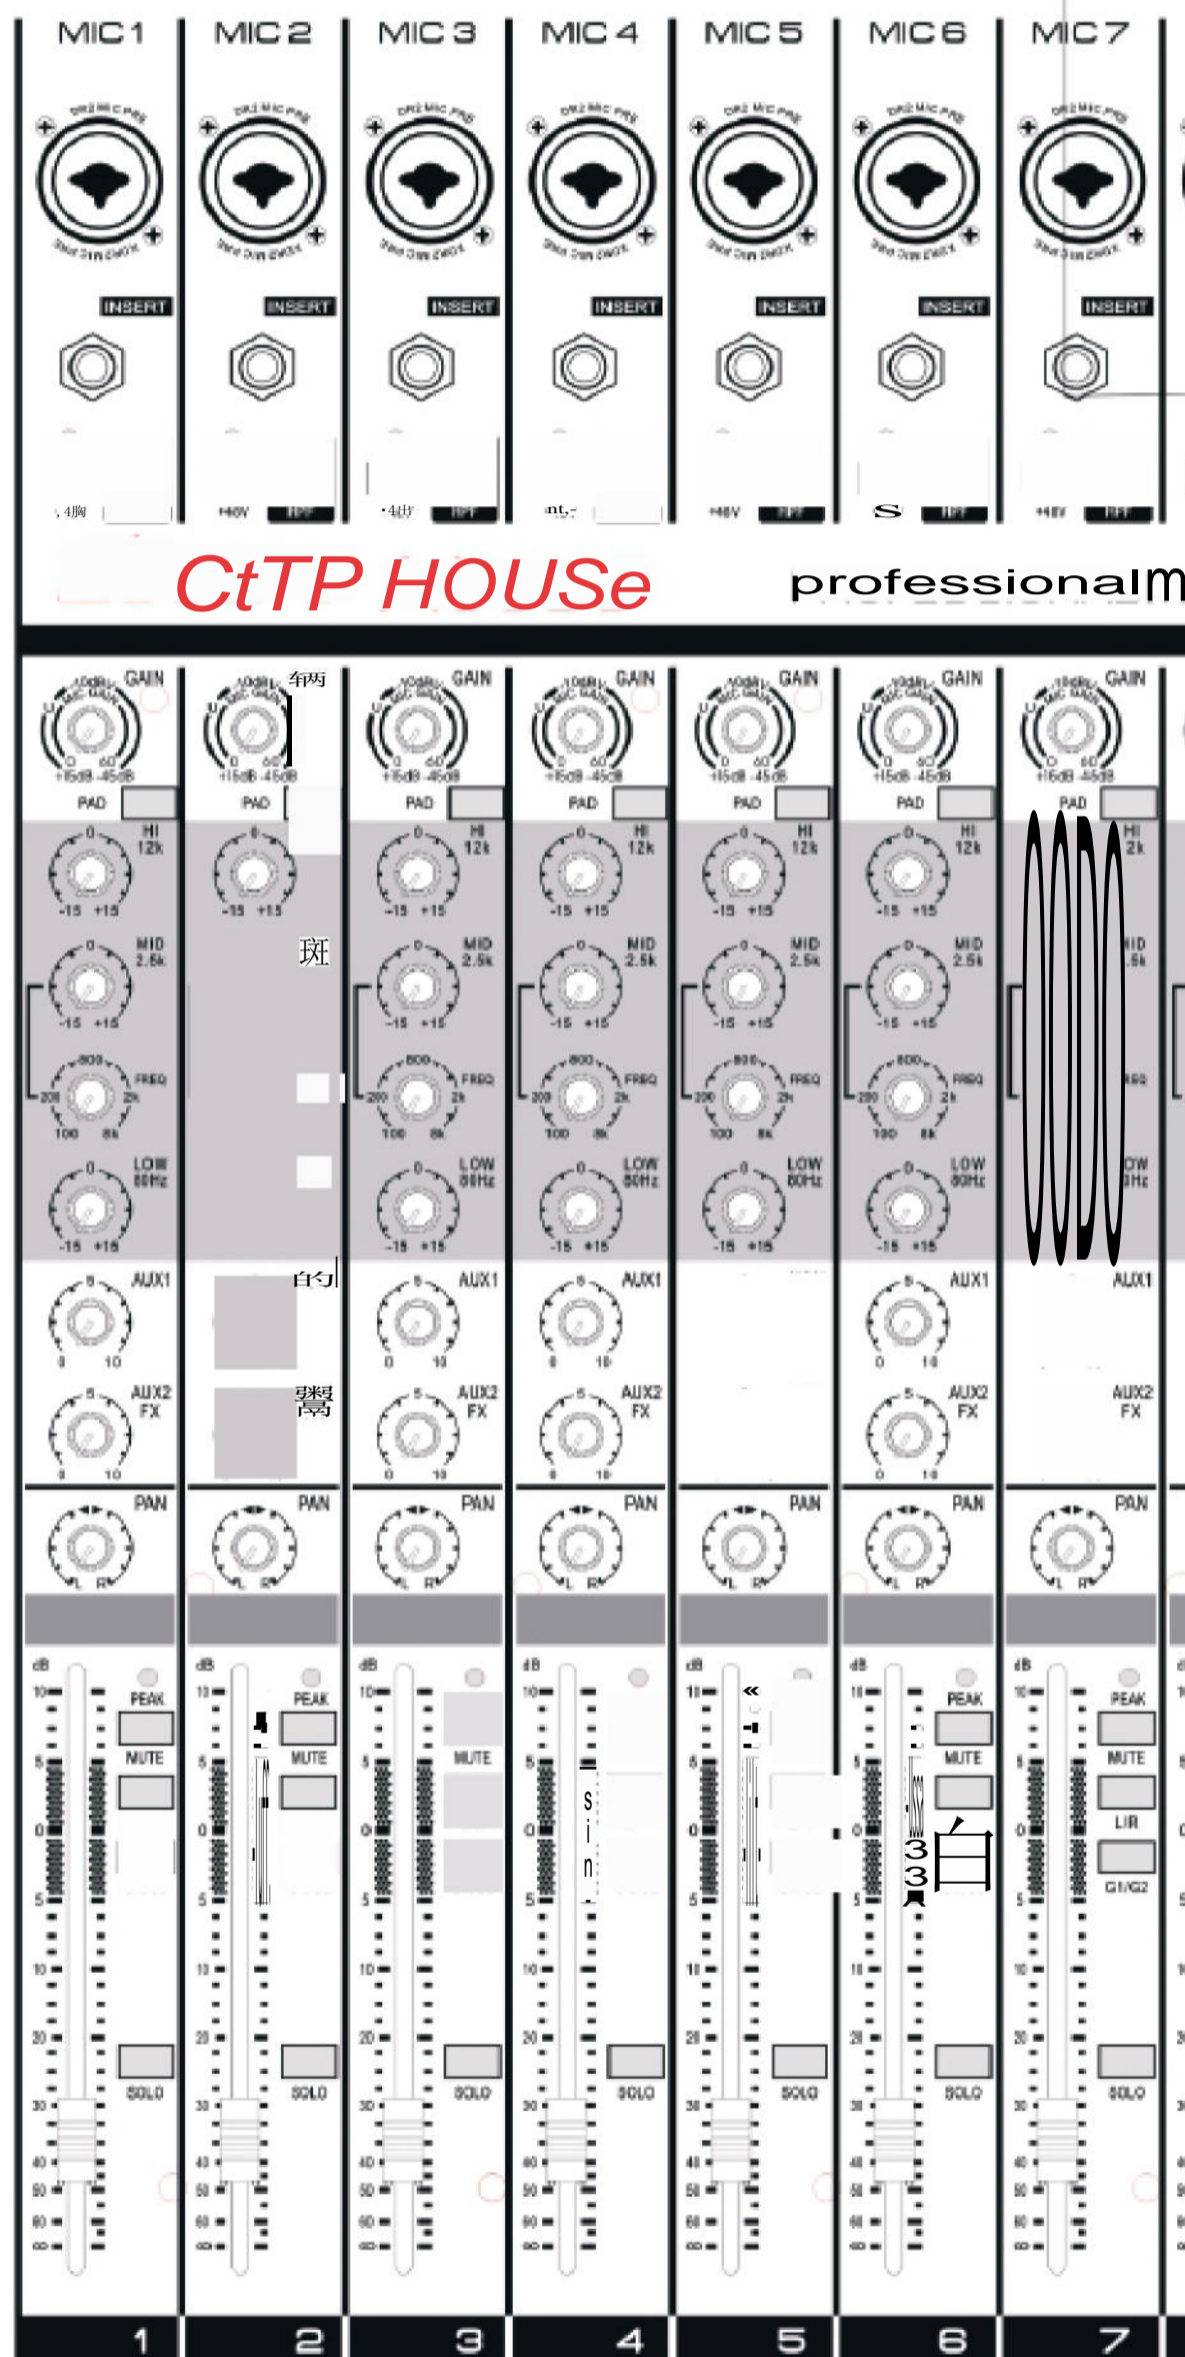

FX8PRO/FX12PRO

(возврат с эффекта в основной канал)

многофункциональный аудиовход

аудиоинтерфейс

фантомное питание

фильтр отсечки НЧ

Gain
-20 дБ PAD 20 дБ

Высокие

Средние

Частота

Низкие

AUX выход

AUX эффект

Balance LR

Переключатель MUTE

Переключатель главного канала

Переключатель группового канала

Мониторный переключатель

Фейдер уровня